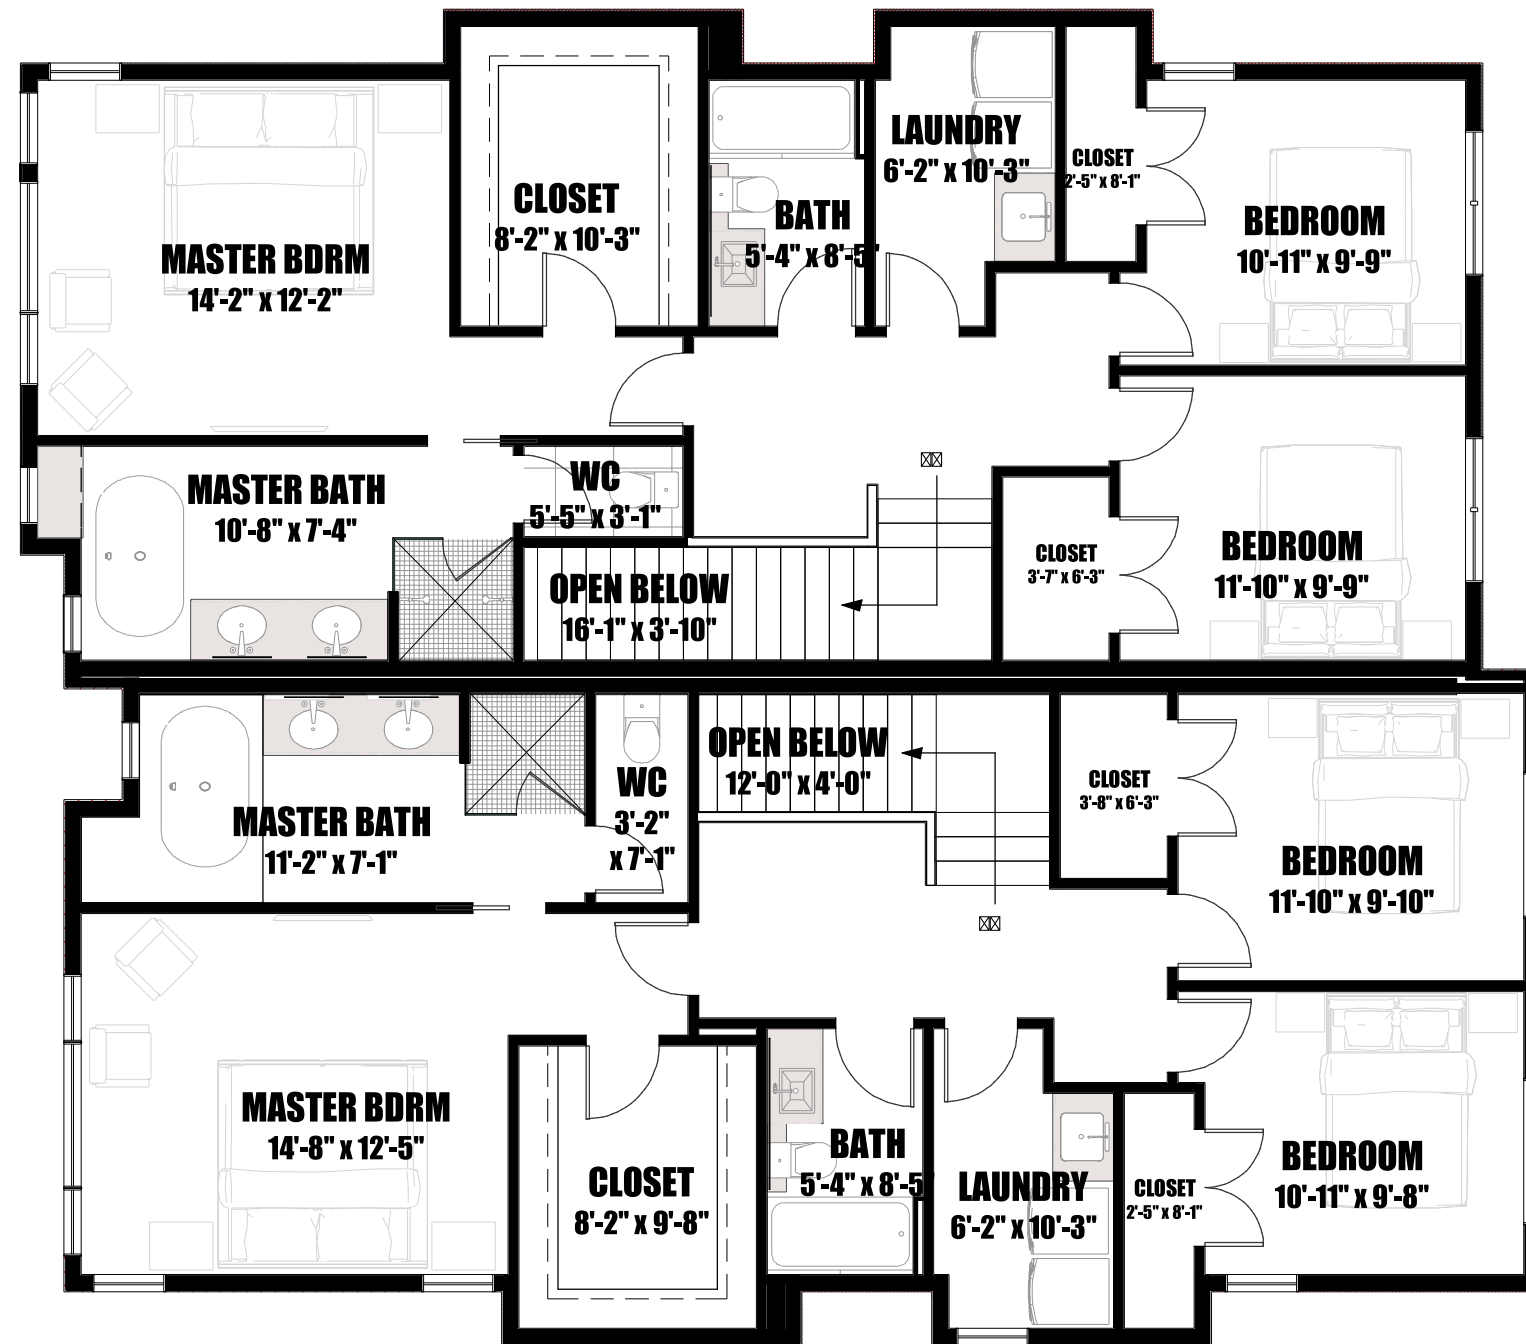

Main Floor Plan

Coco+Slokker

Upper Floor Plan

2240 33 St SW

3360 23 Ave SW

Coco+Slokker

Basement Floor Plan

2240 33 St SW