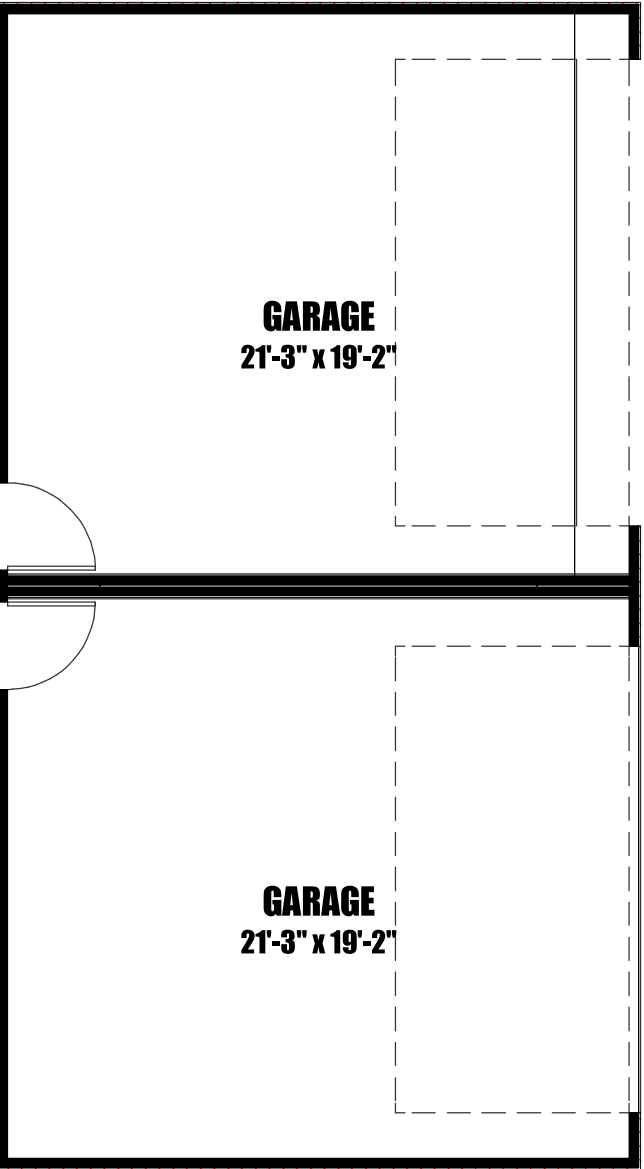

Main Floor Plan

Coco+Slokker

Upper Floor Plan

2240 33 St SW

3360 23 Ave SW

Coco+Slokker

Basement Floor Plan

2240 33 St SW